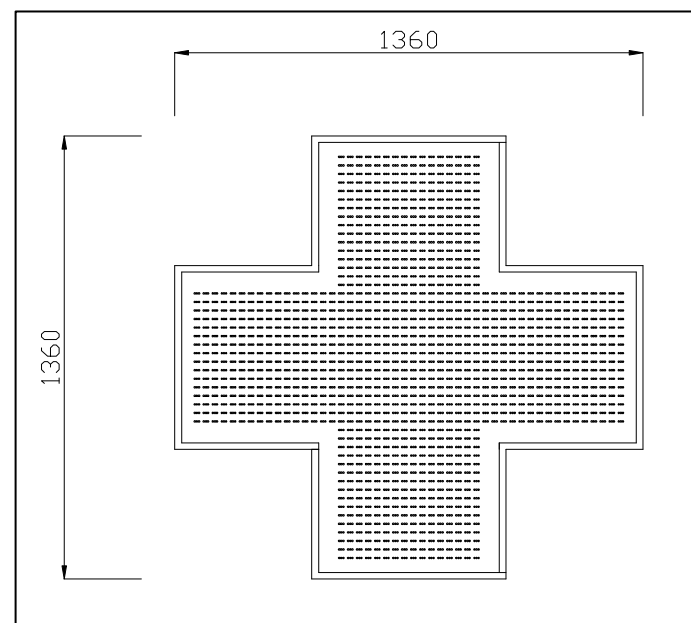

**SCHEDA TECNICA CROCE A LED 136 ML GRAPHIC BIFACCIALE**

La croce a led 136 ML Graphic è un'insegna bifacciale interamente grafica, programmabile da PC, tramite un software semplice ed intuitivo, che consente di creare palinsesti personalizzati in cui è possibile inserire pagine grafiche / testi animati / data / ora / temperatura / informazioni sulle farmacie di turno.

**Dati Tecnici.**

<b>Colore LED:</b>	Led: Rosso; Verde; Blu; Ambra
<b>Tipo LED:</b> (angolo 30° / 70°)	<b>Colore Verde:</b> Luminosità 5040 mcd / 7260 mcd
	<b>Colore Rosso:</b> Luminosità 2900 mcd / 4200 mcd
	<b>Colore Ambra:</b> Luminosità 4200 mcd / 5040 mcd
	<b>Colore Blu:</b> Luminosità 1380 mcd / 1990 mcd
<b>Numero di Pixel:</b>	2560
<b>Numero di led per Pixel:</b>	2
<b>Interasse:</b>	26 mm
<b>Numero di led Totale:</b>	5120
<b>Livelli di colore:</b>	256
<b>Campo d'uso:</b>	Esterno
<b>Regolazione luminosità:</b>	Automatica

**OPZIONI:**

Sistemi di connessione : Powerline \_ Wireless \_ GSM \_ USB

Telaio esterno Arrotondato

**CROCE A LED 136 ML GRAPHIC BIFACCIALE****Dati meccanici.**

<b>Dimensioni esterne</b>	1360mm x 1360mm x 118mm
<b>Telaio esterno</b>	Lamiera elettrozincata 15/10 verniciata con polveri epossidiche
<b>Impianto di areazione</b>	Ventola con termostato
<b>Sistema di fissaggio</b>	Staffe in lamiera zincata 30/10
<b>Colore telaio</b>	Verde RAL 6029
<b>Peso</b>	40Kg
<b>Grado di protezione</b>	IP45

**CROCE A LED 136 ML GRAPHIC  
MONOFACCIALE****SCHEDA TECNICA CROCE A LED 136 ML GRAPHIC MONOFACCIALE**

La croce a led 136 ML Graphic è un'insegna monofacciale interamente grafica, programmabile da PC, tramite un software semplice ed intuitivo, che consente di creare palinsesti personalizzati in cui è possibile inserire pagine grafiche / testi animati / data / ora / temperatura / informazioni sulle farmacie di turno.