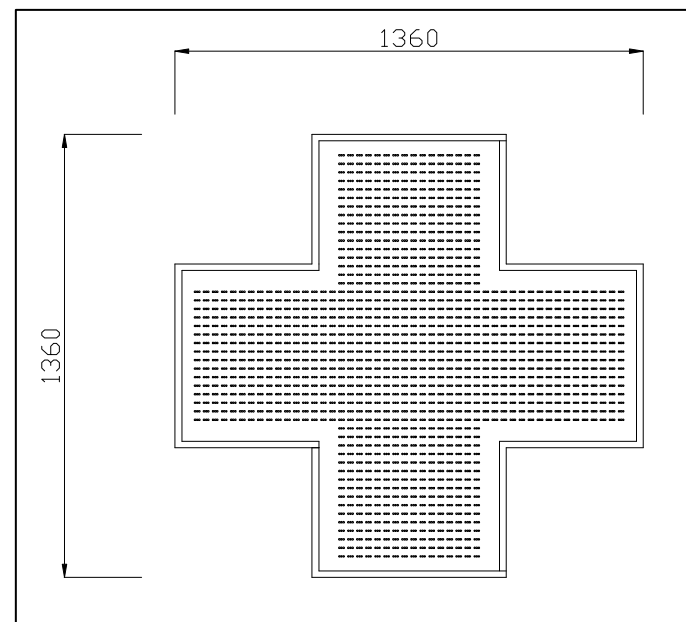

**SCHEDA TECNICA CROCE A LED 136 ML GRAPHIC BIFACCIALE**

La croce a led 136 ML Graphic è un'insegna bifacciale interamente grafica, programmabile da PC, tramite un software semplice ed intuitivo, che consente di creare palinsesti personalizzati in cui è possibile inserire pagine grafiche / testi animati / data / ora / temperatura / informazioni sulle farmacie di turno.

**CROCE A LED 136 ML GRAPHIC  
MONOFACCIALE****SCHEDA TECNICA CROCE A LED 136 ML GRAPHIC MONOFACCIALE**

La croce a led 136 ML Graphic è un'insegna monofacciale interamente grafica, programmabile da PC, tramite un software semplice ed intuitivo, che consente di creare palinsesti personalizzati in cui è possibile inserire pagine grafiche / testi animati / data / ora / temperatura / informazioni sulle farmacie di turno.

**Dati Tecnici.**

<b>Colore LED:</b>	Led: Rosso; Verde; Blu; Ambra
<b>Tipo LED:</b> (angolo 30° / 70°)	<b>Colore Verde:</b> Luminosità 5040 mcd / 7260 mcd
	<b>Colore Rosso:</b> Luminosità 2900 mcd / 4200 mcd
	<b>Colore Ambra:</b> Luminosità 4200 mcd / 5040 mcd
	<b>Colore Blu:</b> Luminosità 1380 mcd / 1990 mcd
<b>Numero di Pixel:</b>	1280
<b>Numero di led per Pixel:</b>	2
<b>Interasse:</b>	26mm
<b>Numero di led Totale:</b>	2560
<b>Livelli di colore:</b>	256
<b>Campo d'uso:</b>	Esterno
<b>Regolazione luminosità:</b>	Automatica

**OPZIONI:**

Sistemi di connessione : Powerline \_ Wireless \_ GSM \_ USB

Telaio esterno Arrotondato

**Dati meccanici.**

<b>Dimensioni esterne</b>	1360mm x 1360mm x 118mm
<b>Telaio esterno</b>	Lamiera elettrozincata 15/10 verniciata con polveri epossidiche
<b>Impianto di areazione</b>	Ventola con termostato
<b>Sistema di fissaggio</b>	Staffe in lamiera zincata 30/10
<b>Colore telaio</b>	Verde RAL 6029
<b>Peso</b>	35Kg
<b>Grado di protezione</b>	IP45